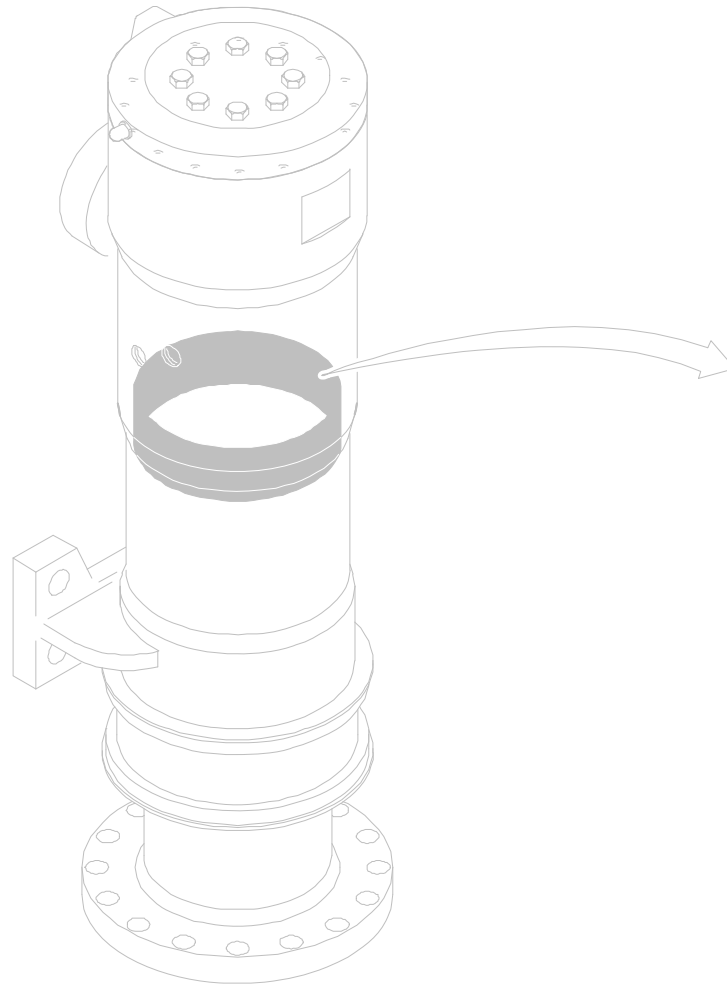

GROVEFEDERBEIN
SHOCK-ABSORBING STRUTBILDTAFEL
PICTORIAL DISPLAYGMK 3055
BE 503
G 061

05.09

3323857-ETL A

1/1

1

3

2

2